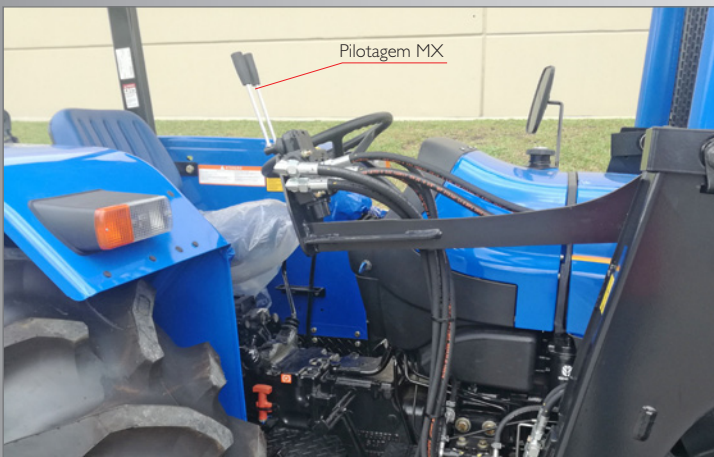

CARREGADOR Série B100

MX **B103**

**MX**   
ELEVE SUAS EXPECTATIVAS

Trator Standard

Trator Fruteiro

Compatível com as duas posições do ROPS

## ESPECIFICAÇÕES TÉCNICAS

MX B103

<b>AUTONIVELAMENTO MECÂNICO</b>	NÃO
<b>ALTURA DE LEVANTAMENTO*</b>	3.35 m
<b>ÂNGULOS DE TRABALHO</b>	
Ângulo de descarga na altura máxima	35°
Ângulo de descarga na 3 m de altura	43°
Ângulo de escavação ao nível do solo	25°
<b>PROFUNDIDADE DE ESCAVAÇÃO</b>	0.20 m
<b>CARGA ÚTIL</b> À altura máxima (3.35 m)	1030 kg